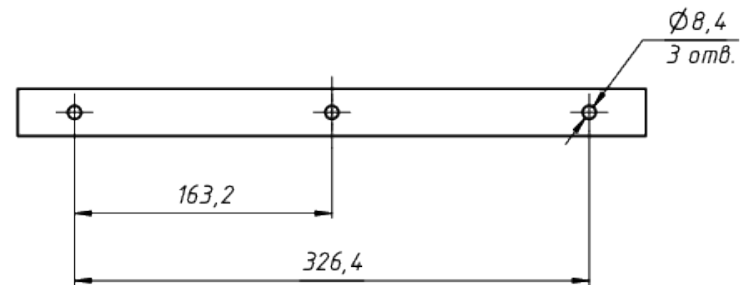

A

*Документ сгенерирован автоматически. Дата генерации: 19-04-2024

Изм.	Лист	№ докум.	Подп.	Дата

LAD LED R500-1-10-12-35L 2Ex

Лист

1